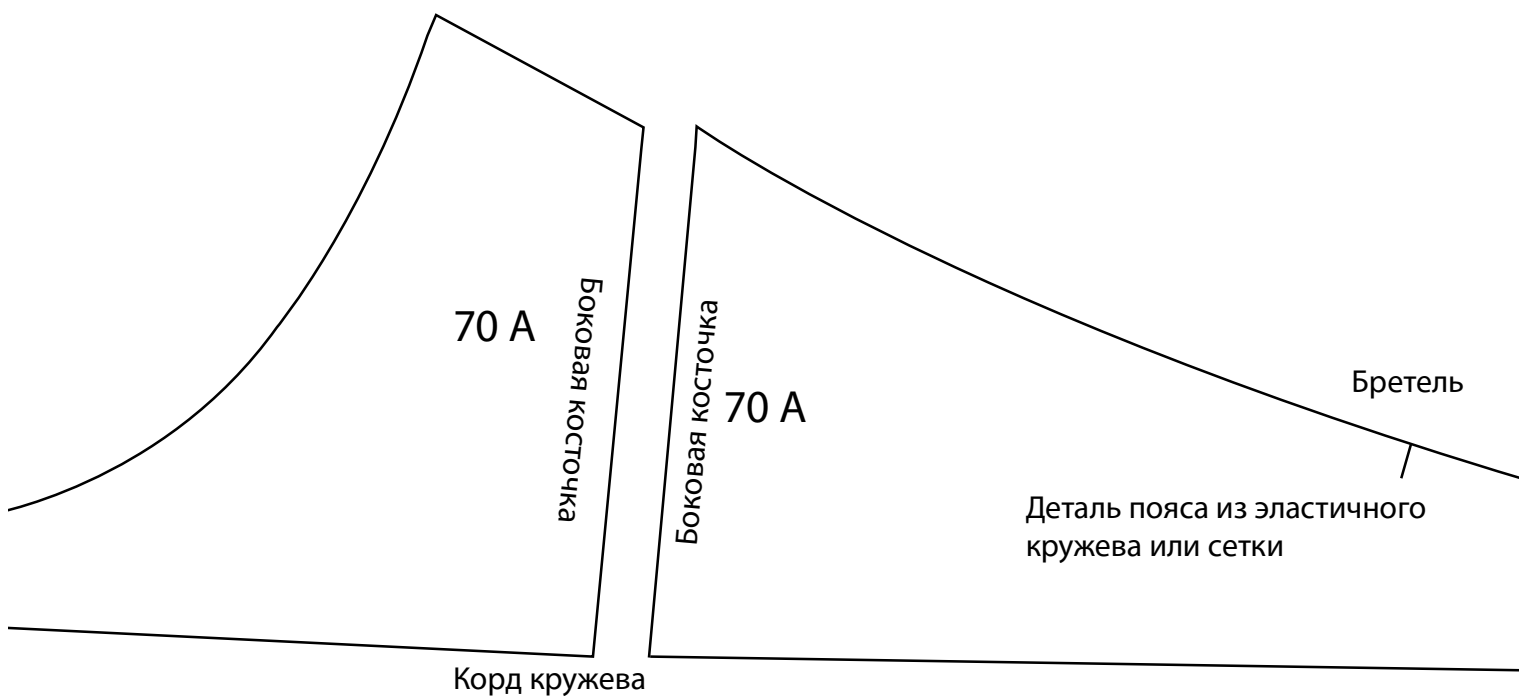

Деталь пояса
бюстгалтера

Дублируем не эластичной
сеточкой

Размер 70 А

Застежка

5*5 CM

70 А

Центр

сужева