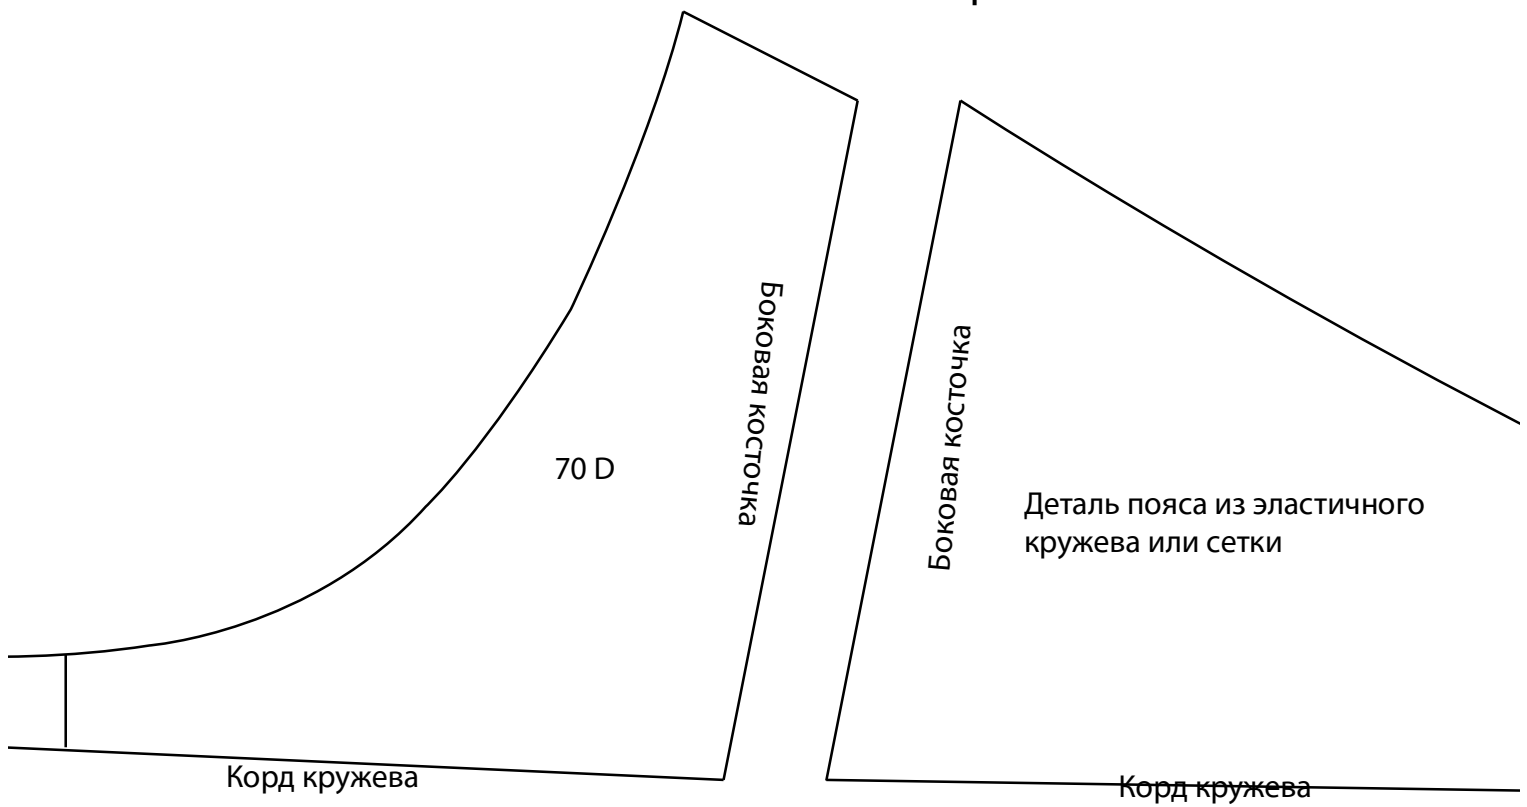

Деталь пояса
бюстгалтера

Дублируем не эластичной
сеточкой

Размер 70 D

5*5 CM