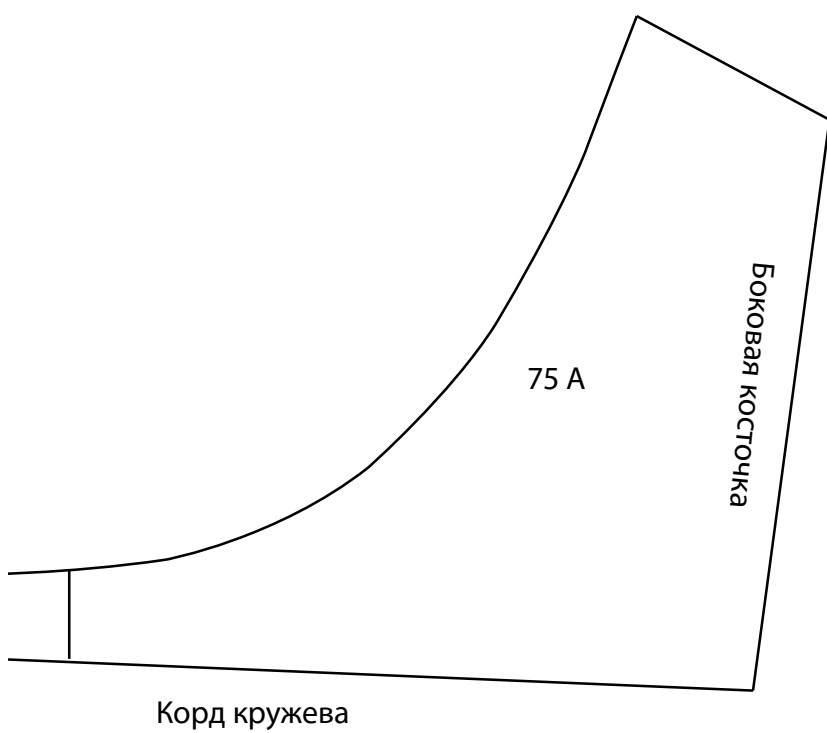

Деталь пояса
бюстгальтера

Дублируем не эластичной
сеточкой

Размер 75 A

Горд кружева

|