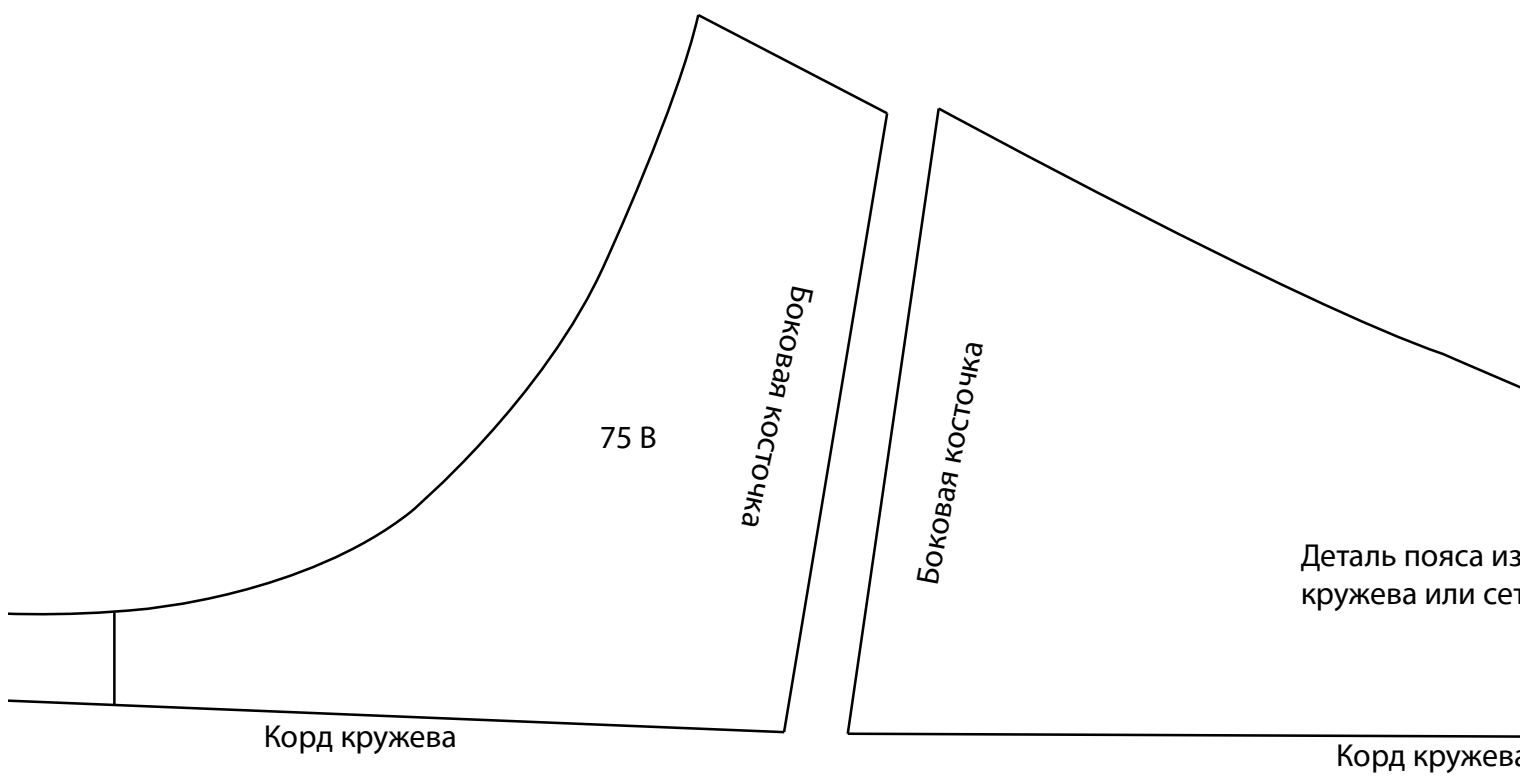

Деталь пояса  
бюстгальтера

Дублируем не эластичной  
сеточкой

Размер 75 В

5\*5 CM

Деталь чашки  
из кружева или  
эластичной сетки

Бок

Корд кр

75 В

Центр

Сужева