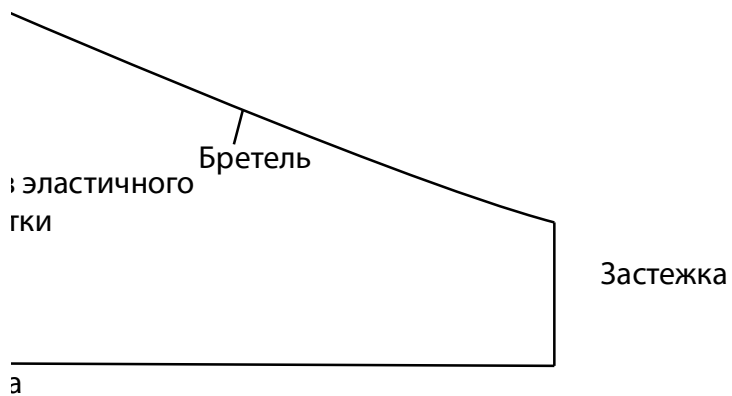

Деталь пояса  
бюстгальтера

Дублируем не эластичной  
сеточкой

Размер 75 В

5\*5 CM

Деталь чашки  
из кружева или  
эластичной сетки

Бок

Корд кр

75 В