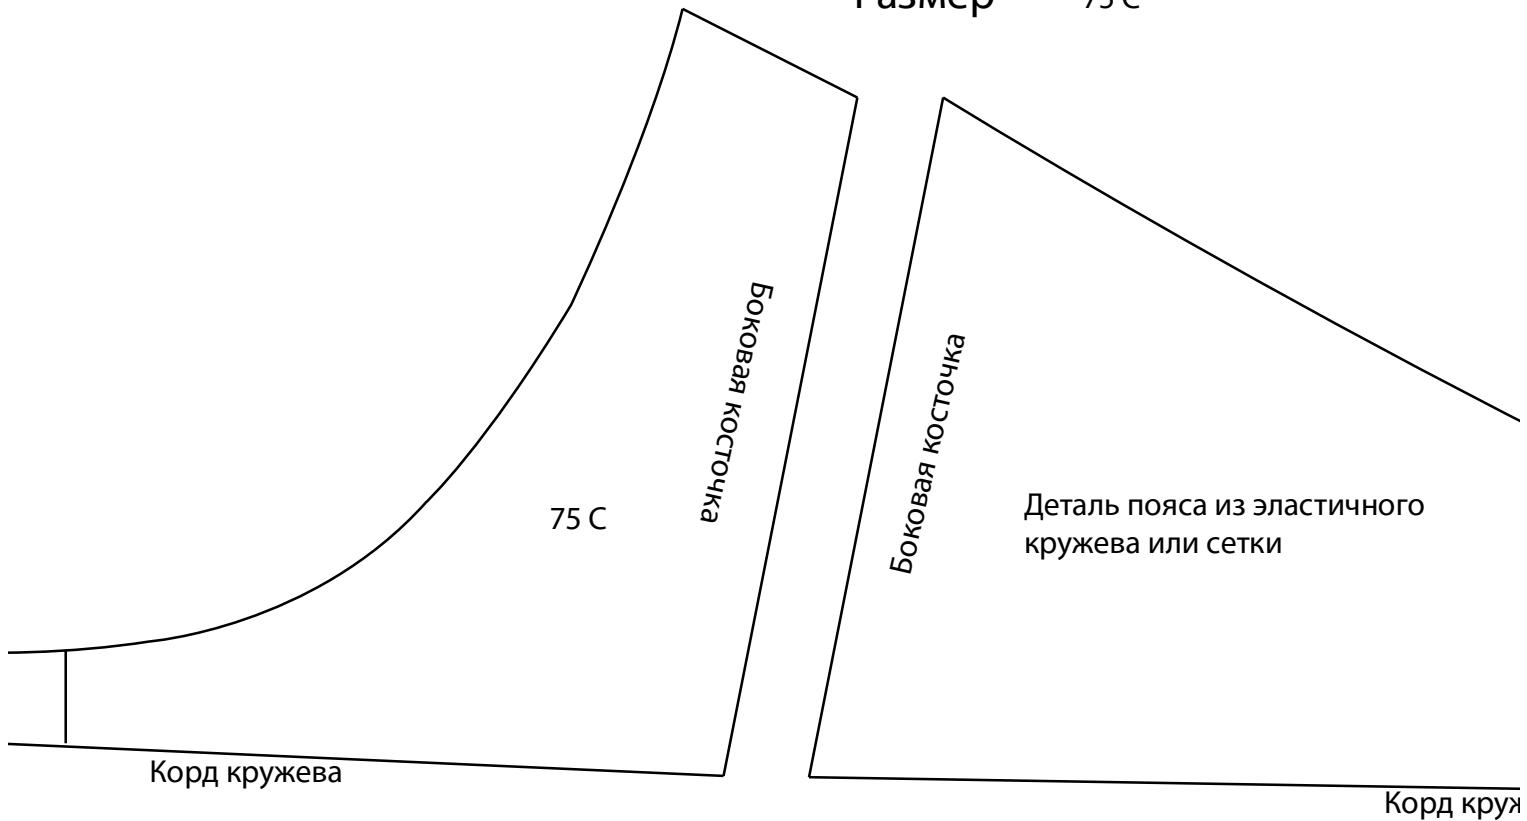

Деталь пояса  
бюстгалтера

Дублируем не эластично  
сеточкой

Размер 75 С

ий

5\*5 CM