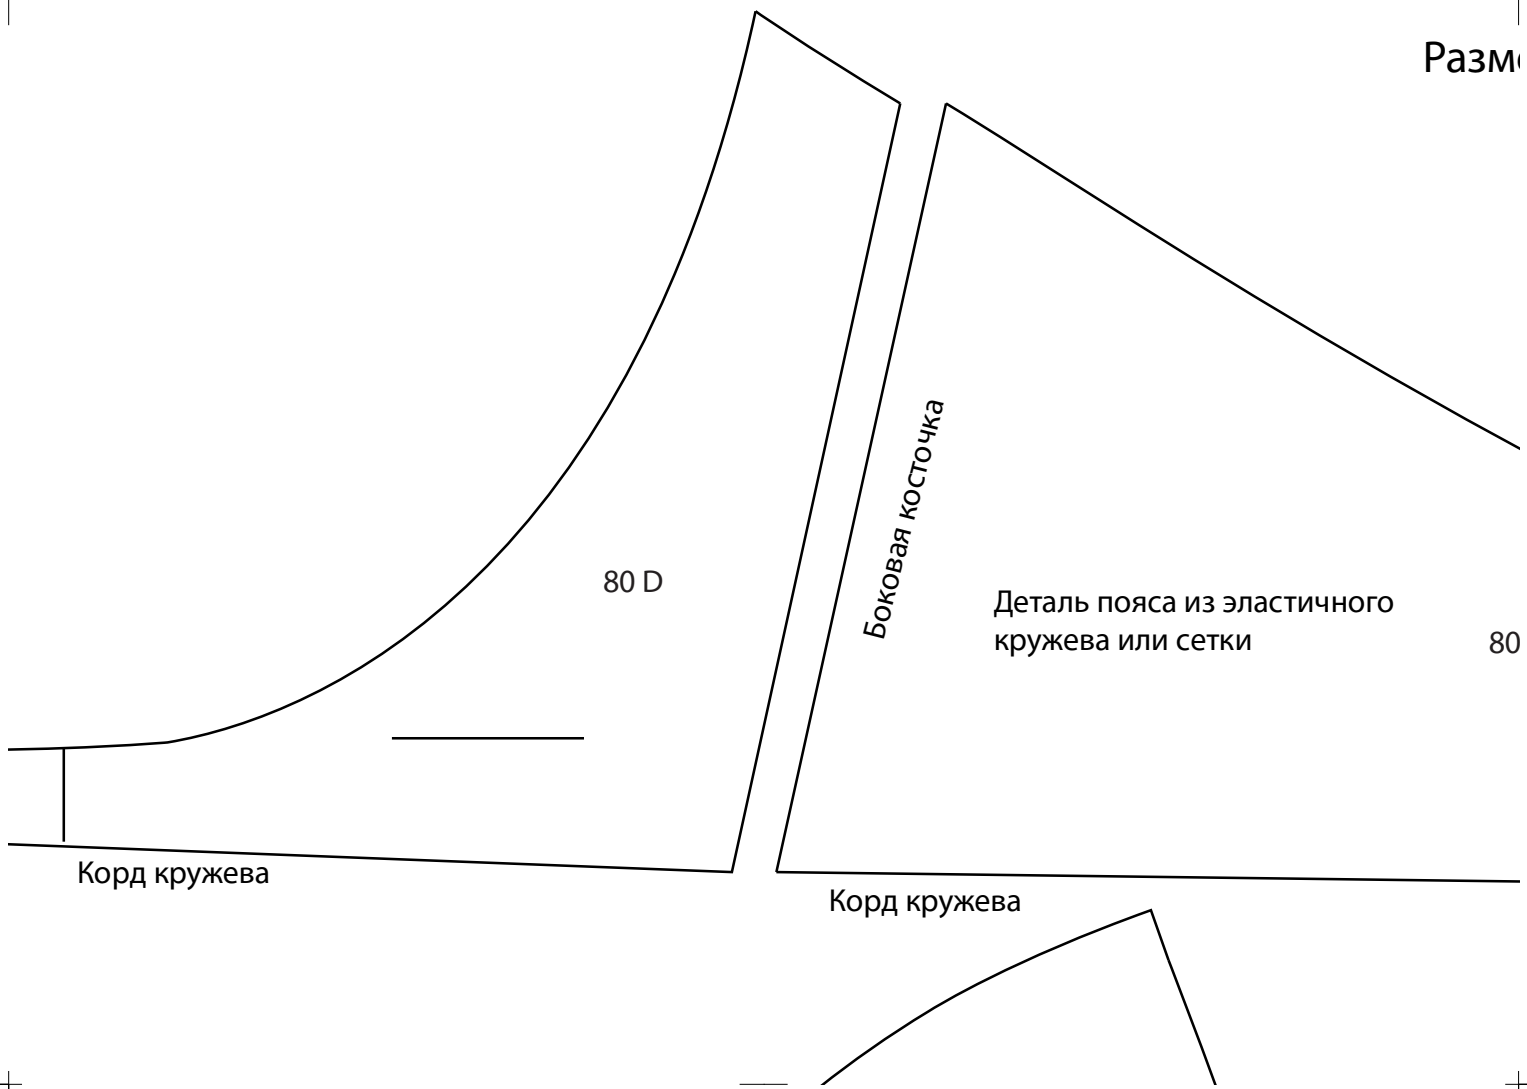

Деталь пояса  
бюстгалтера

Дублируем не эластичной  
сеточкой

Разм

ер 80 D

5\*5 CM

Центр