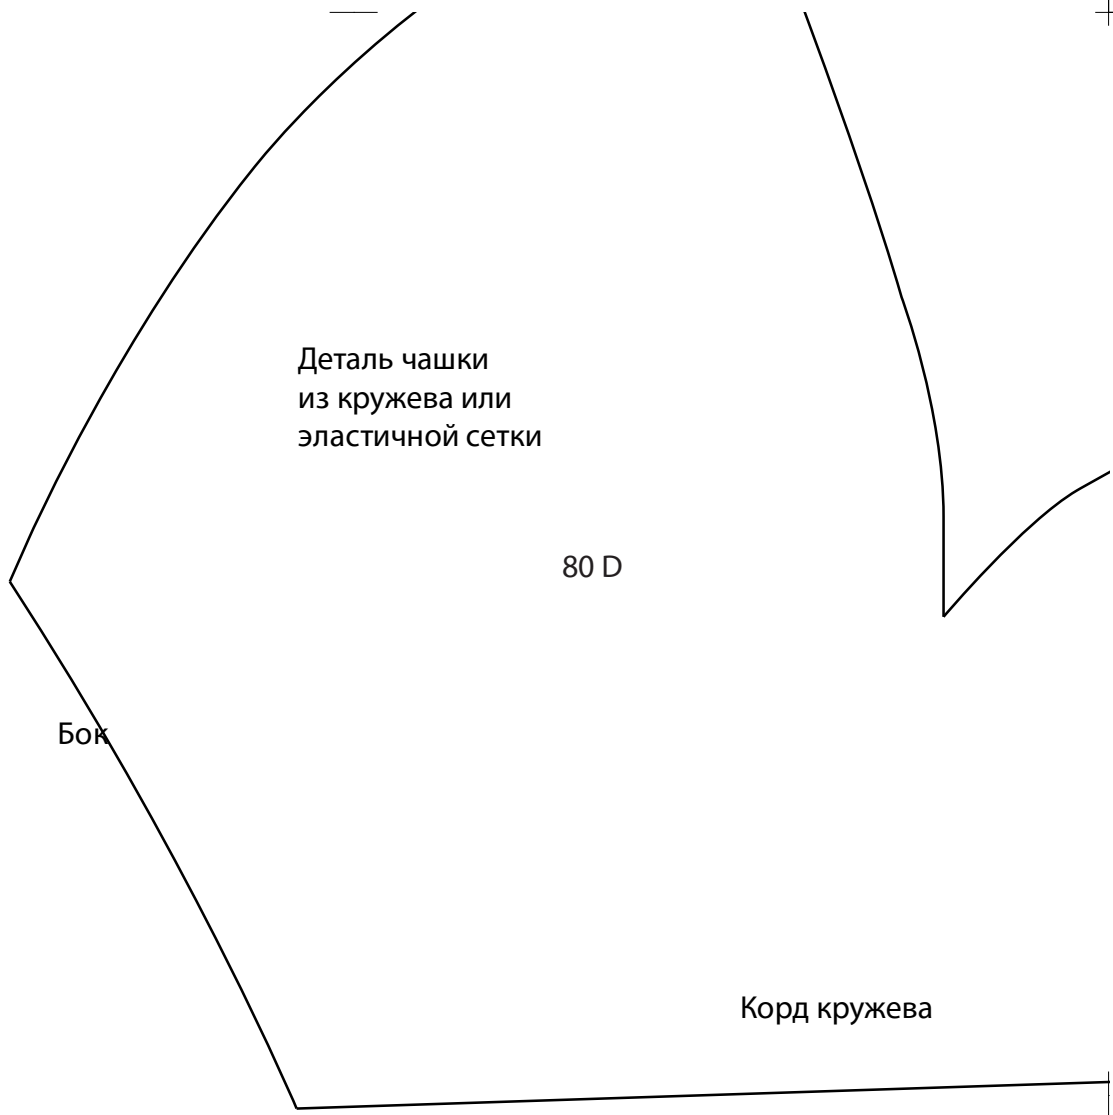

Деталь пояса  
бюстгалтера

Дублируем не эластичной  
сеточкой

Разм

ер 80 D

5\*5 CM

Центр